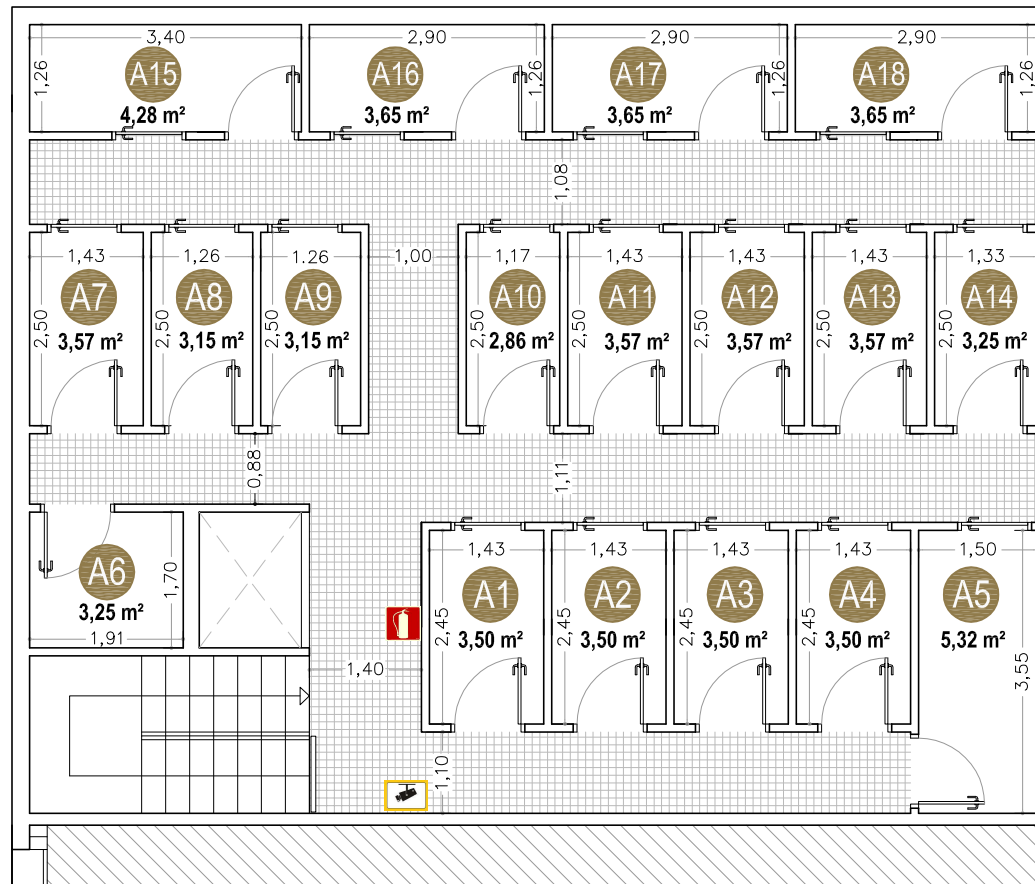

PLANTA ALTILLO