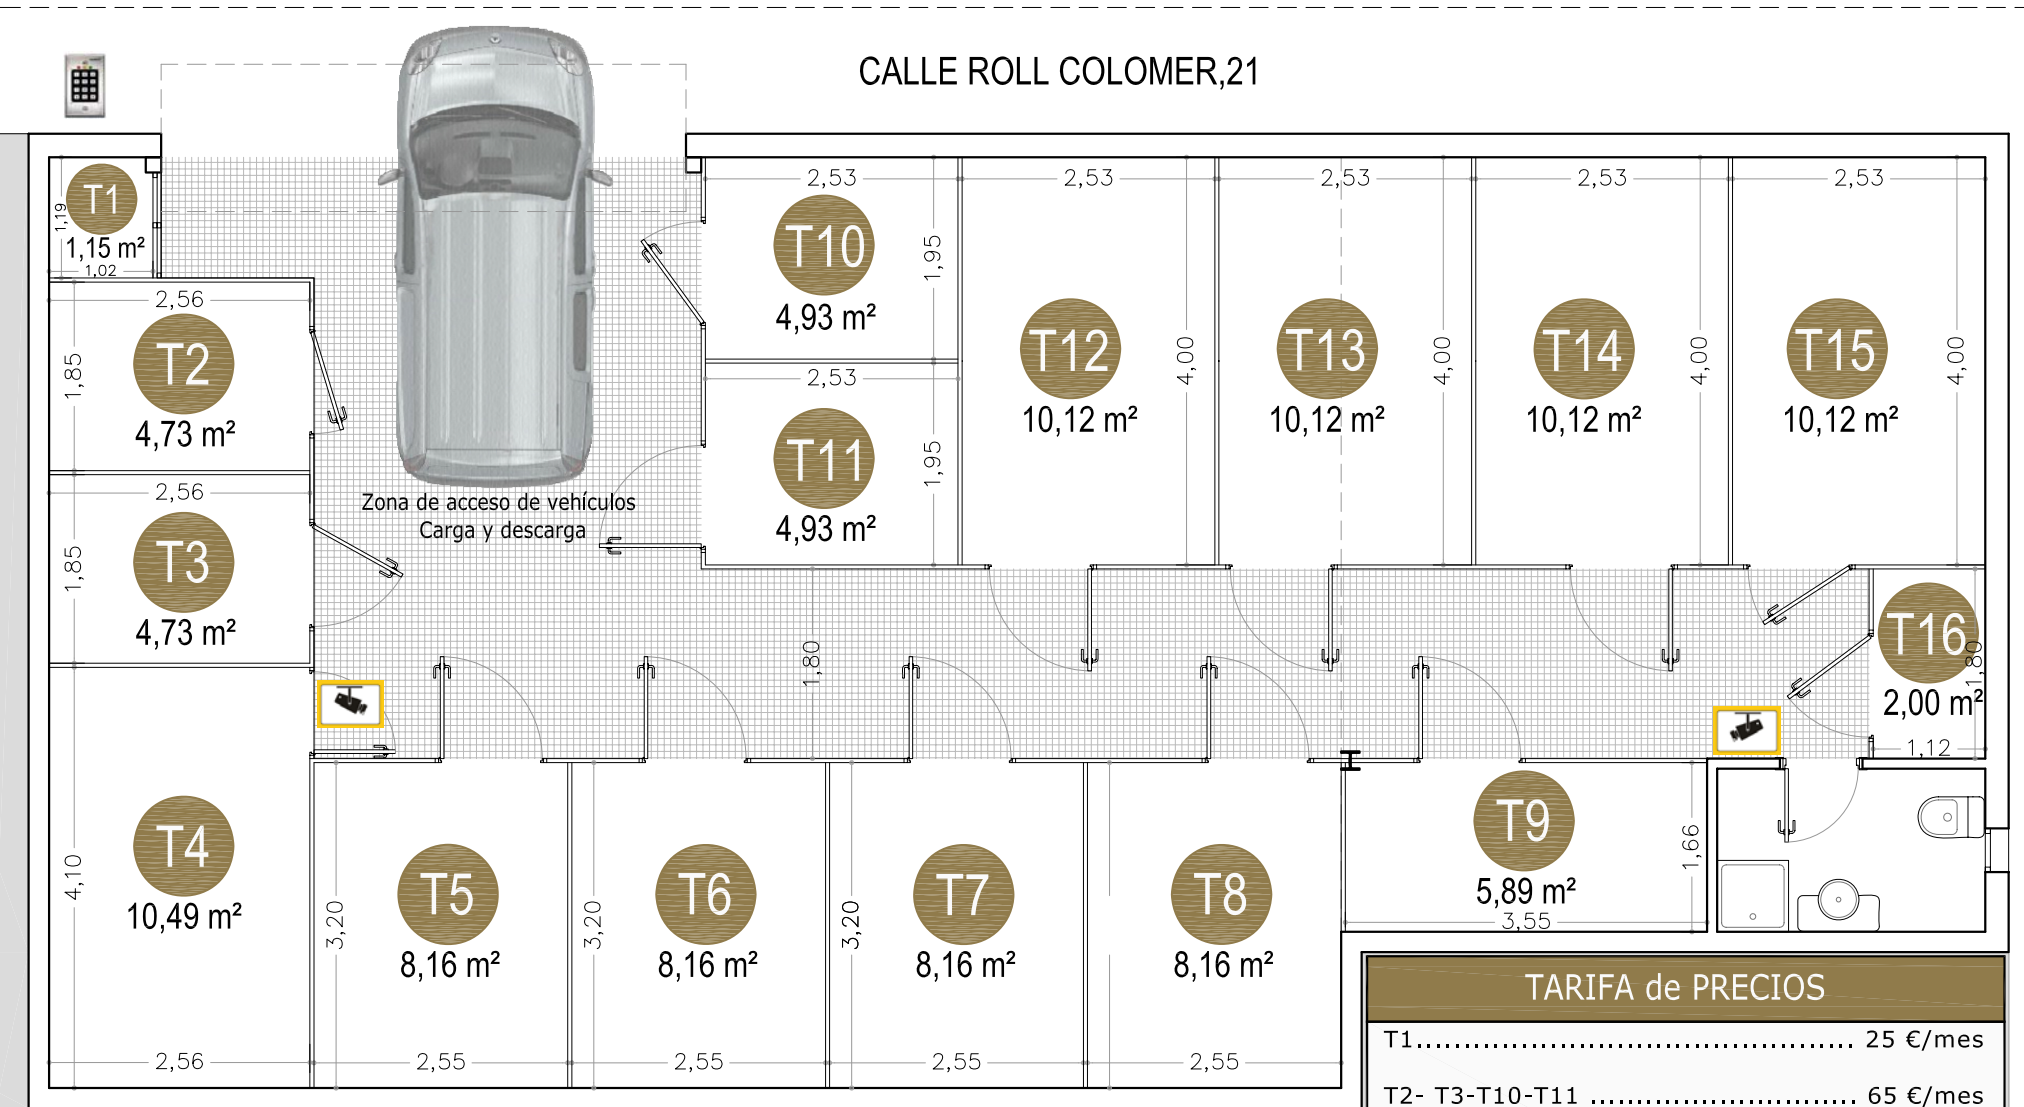

CALLE ROLL COLOMER,21

CALLE GERMANELLS

TARIFA de PRECIOS

T1.....	25 €/mes
T2- T3-T10-T11	65 €/mes
T5-T6-T7-T8.....	95 €/mes
T9	75 €/mes
T4-T12-T13-T14-T15.....	120 €/mes
T16	35 €/mes
	IVA no incluido

ALQUILER DE MINI-ALMACENES / ALQUILER DE TRASTEROS
www.grupo-m2.es - www.m2minialmacenes.es

Particiones realizadas con panel multicapa de gran calidad y resistencia
 Puertas de 1 m de anchura libre - Locales de altura libre 2,60 m

info@m2minialmacenes.es Tel. 96 141 12 60
 C/Roll de Colomer, 21 - Pol. Ind. Rafelbunyol