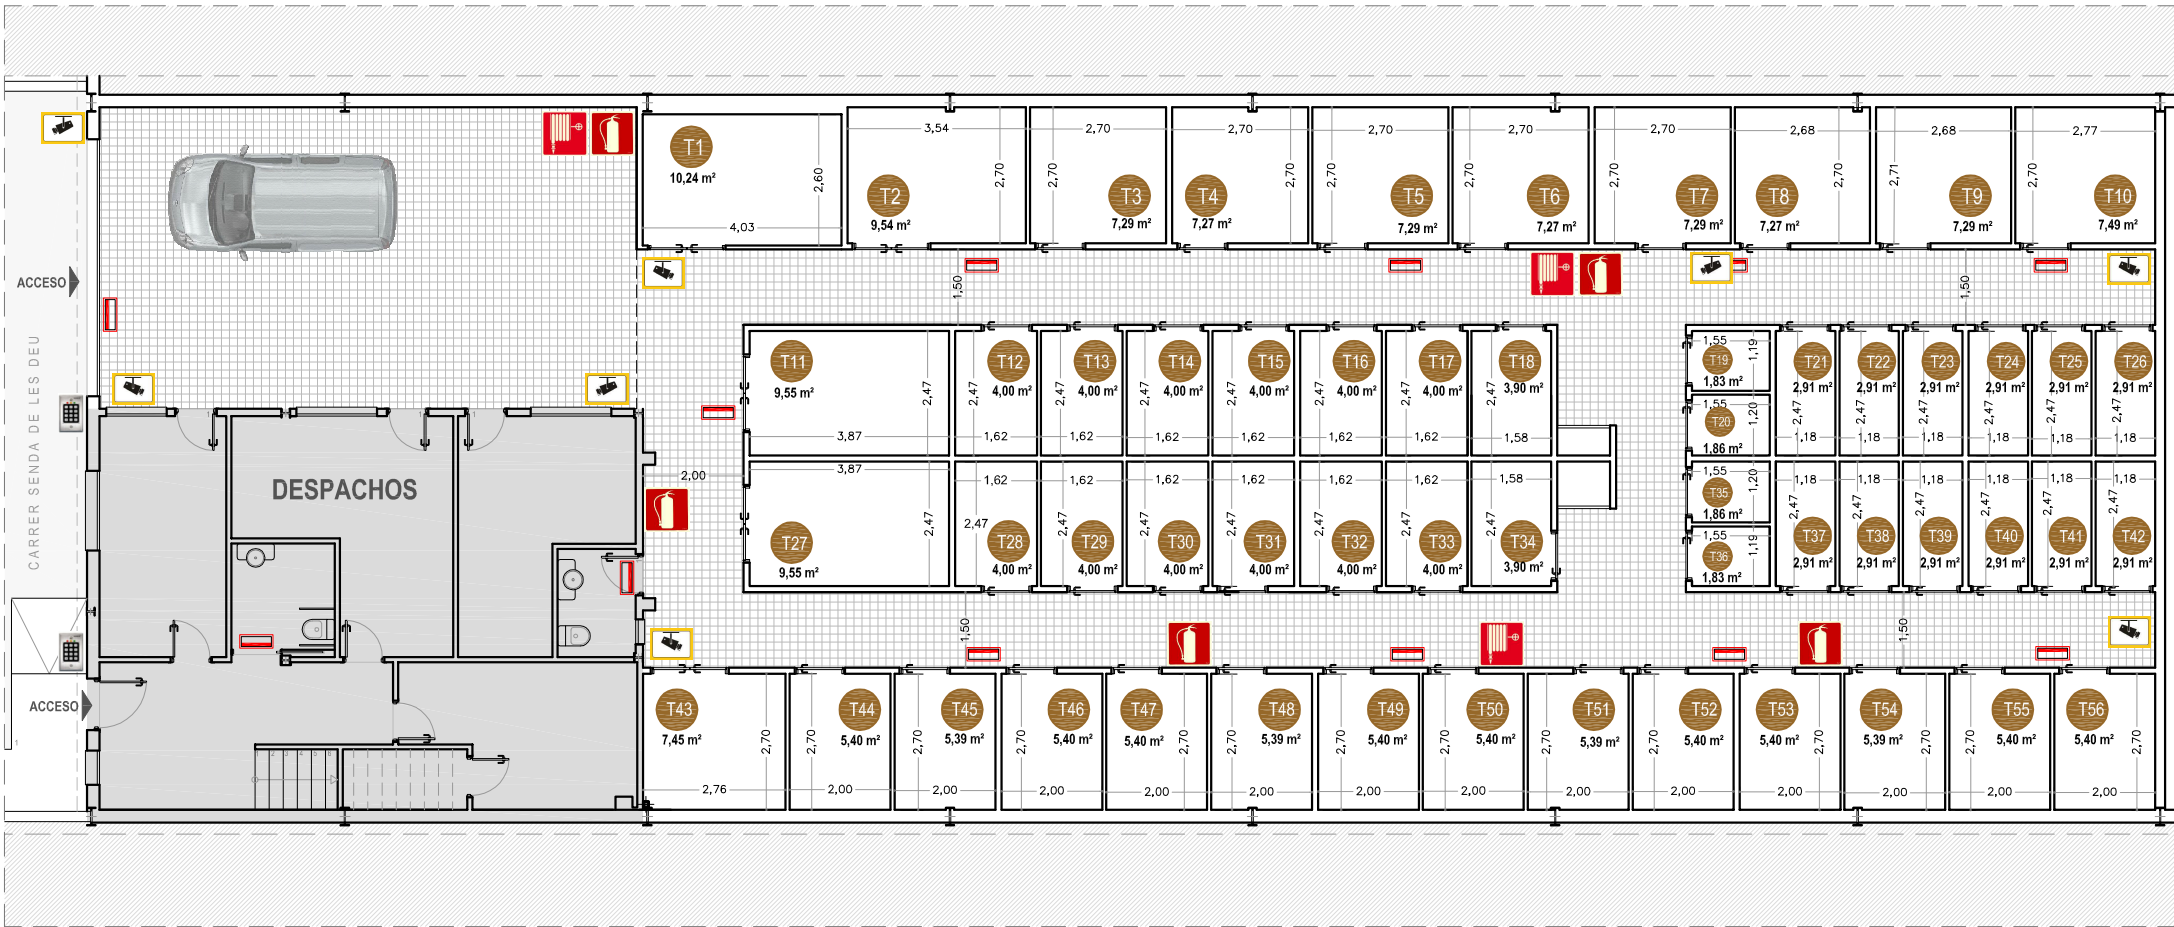

ALQUILER

TRASTEROS

ALQUILER DE TRASTEROS
C/ SENDA DE LES DEU, 12 (RAFELBUNYOL)
info@m2alquilerdetrasteros.es - 96 141 12 60

Particiones realizadas con ladrillo cerámico de gran resistencia y calidad - Puertas de 80cm de anchura libre - iluminación LED - Locales de altura libre 3,00 m

GRUPO

www.grupo-m2.es
Telf. 96 141 12 60
Telf. 24 HORAS 699 701 502

PLANTA BAJA