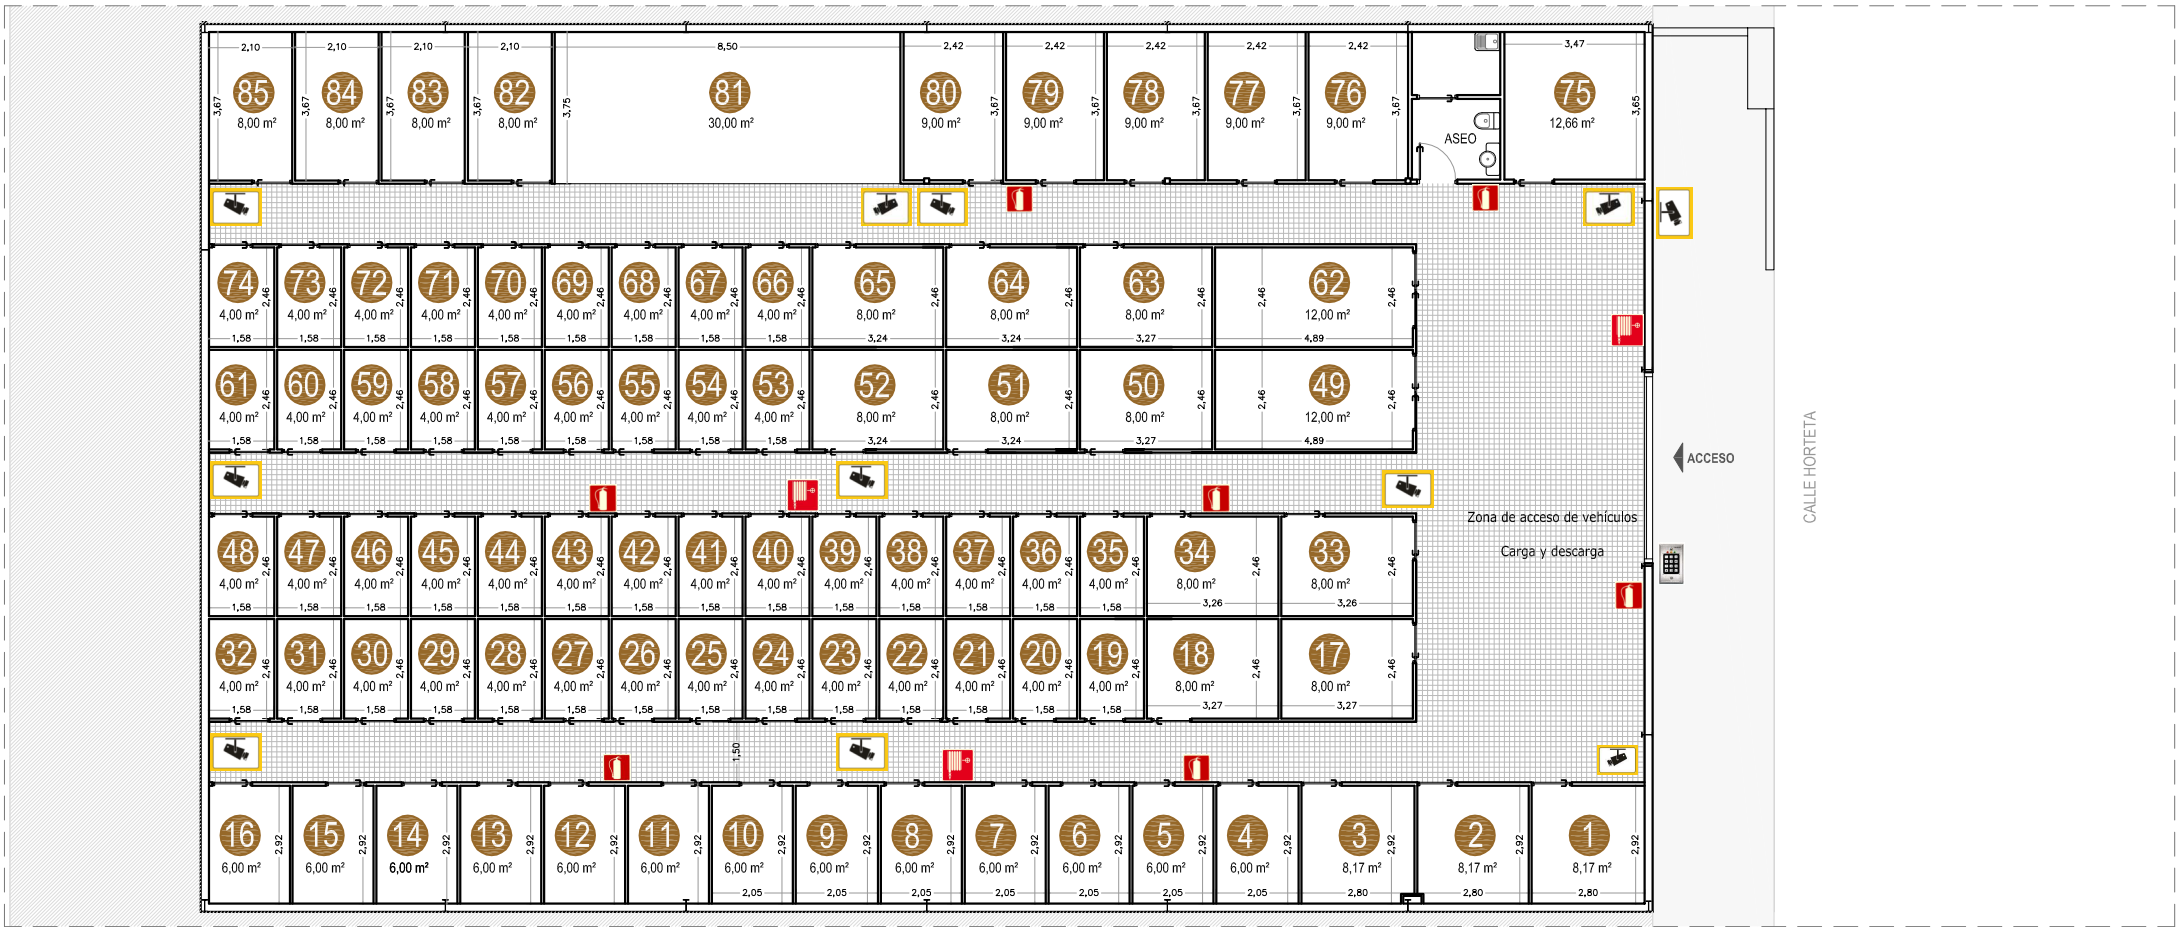

ALQUILER DE TRASTEROS
 C/ HORTETA, 11 (RAFELBUNYOL)
 info@m2alquilerdetrasteros.es - 96 141 12 60

Particiones realizadas con ladrillo cerámico de gran resistencia y calidad - Puertas de 80cm de anchura libre - Iluminación LED Locales de altura libre 2,50 m

PLANTA BAJA